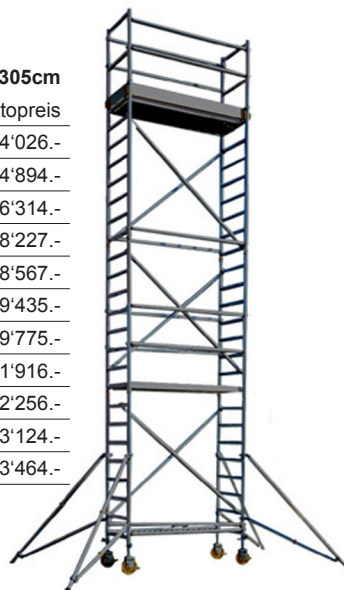

## Gerüst Aktion

**15% Rabatt**  
auf das gesamte Gerüst-Sortiment

1. - 30. April 2018

100% WIR auf den Warenwert

**Zimmerfaltgerüst Alu**  
aufbaubar bis Standhöhe 2.80m  
Breite x Länge: 75 x 185 cm

Stand-/Arbeitshöhe	Bruttopreis
1.80m/3.80m	1'290.-
2.00m/4.00m	2'743.-
2.80m/4.80m	3'611.-

### ALU-Rollgerüst

Breite x Länge	75x180cm	75x250cm	75x305cm	135x180cm	135x250cm	135x305cm
Stand-/Arbeitshöhe	Bruttopreis	Bruttopreis	Bruttopreis	Bruttopreis	Bruttopreis	Bruttopreis
2.30m/4.30m	2'949.-	3'186.-	3'305.-	3'548.-	3'832.-	4'026.-
3.30m/5.30m	4'671.-	4'956.-	5'095.-	4'348.-	4'680.-	4'894.-
4.30m/6.30m	4'983.-	5'268.-	5'407.-	5'768.-	6'100.-	6'314.-
5.30m/7.30m	6'049.-	6'449.-	6'667.-	7'351.-	7'859.-	8'227.-
6.30m/8.30m	6'361.-	6'761.-	6'979.-	7'691.-	8'199.-	8'567.-
7.30m/9.30m	7'231.-	7'679.-	7'917.-	8'491.-	9'047.-	9'435.-
8.30m/10.30m	7'543.-	7'991.-	8'229.-	8'831.-	9'387.-	9'775.-
9.30m/11.30m	8'609.-	9'172.-	9'489.-	10'642.-	11'374.-	11'916.-
10.30m/12.30m	8'921.-	9'484.-	9'801.-	10'982.-	11'714.-	12'256.-
11.30m/13.30m				11'782.-	12'562.-	13'124.-
12.30m/14.30m				12'122.-	12'902.-	13'464.-

**ALU-Treppenturm, zickzack**  
Breite x Länge: 135 x 250 cm  
im zickzack montierte Treppen

Stand-/Arbeitshöhe	Bruttopreis
2.30m/4.30m	4'936.-
4.30m/6.30m	8'385.-
6.30m/8.30m	10'661.-
8.30m/10.30m	12'848.-
10.30m/12.30m	15'263.-
12.30m/14.30m	17'450.-